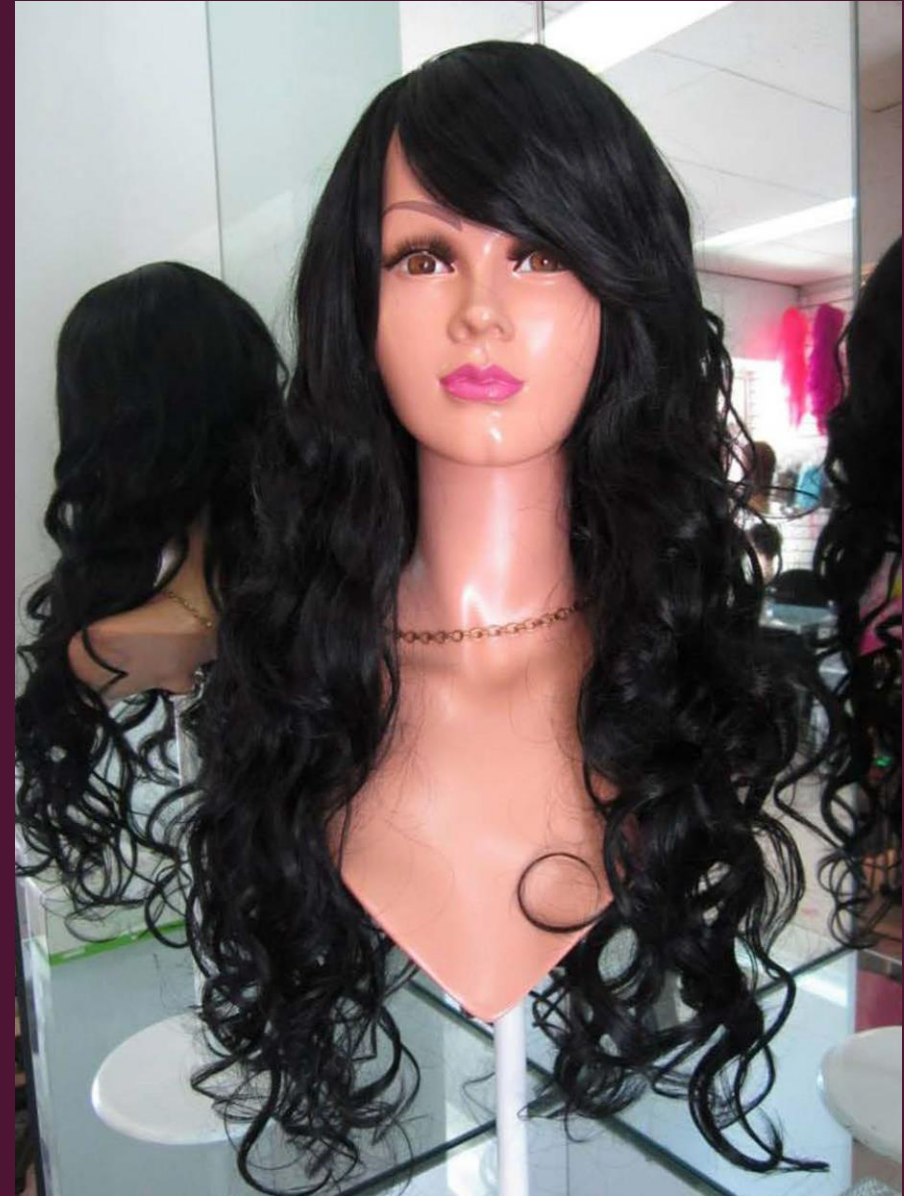

Pelucas Largas

Look sofisticado y elegante.

PELUCAS Y EXTENSIONES TU IMAGEN.

CATÁLOGO DE PELUCAS LARGAS

PELUCASYEXTENSIONESTUIMAGEN.COM

PELUCAS Y EXTENSIONES TU IMAGEN.

- Pelucas largas.
- En Tu Imagen, manejamos pelucas largas 100% natural o de fibra sintética de Kanekalon reconocido como la mejor calidad de fibras sintéticas resistentes al calor usadas en la industria de pelo, para crear, modificar y perfeccionar diferentes estilos.
- Nosotros somos fabricantes y creamos todo un estilo a tu gusto, tú eliges el tamaño de largo y textura, si lo deseas nosotros nos encargamos de igualar el tono de tu cabello natural.
- Nuestra técnica es básicamente manual, con lo que brindamos una mejor calidad y una apariencia más natural.
- ¡Totalmente Garantizado!

MOD. 01 SIN

Peluca sintética
de fibra de
Kankalon de
80cm. de largo.

MOD. 02NAT

**Peluca 100%
natural 55cm de
largo.**

MOD. 03NAT

**Peluca larga 100%
natural.**

MOD. 04NAT

Peluca larga
100% natural

MOD. 05SIN

**Peluca sintética de
Kanekalon.**

MOD. 06SIN

Peluca
sintética de
Kanekalon.

MOD. 07NAT

**Peluca larga 100%
natural.**

MOD. 08SIN

Peluca sintética
de
Kanekalon.

MOD. 09NAT

**Peluca larga 100%
natural.**

MOD. 10NAT

**Peluca larga
100% natural.**

MOD. I I NAT

**Cabello 100%
natural, 70cm de
largo.**

MOD. I2SIN

**Sintética de
Kanekalon de
70 cm de largo**