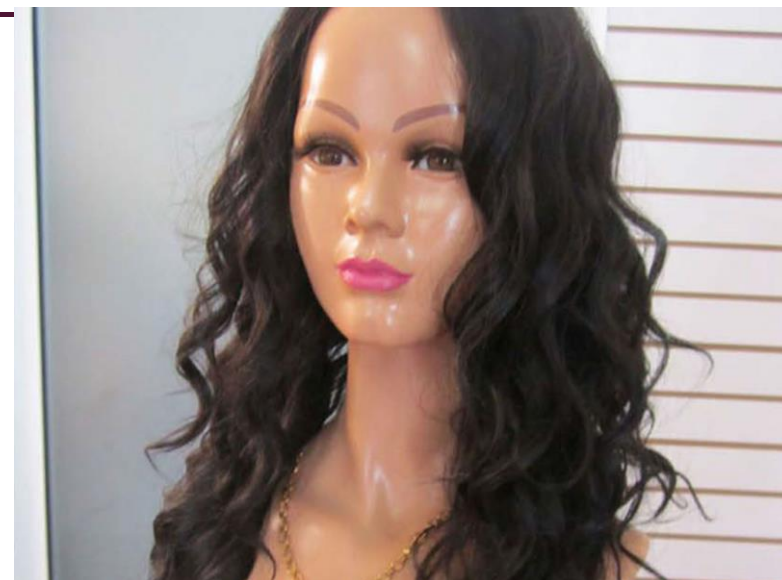

MOD. 13NAT

**Peluca 100%
natural 55 cm
de largo.**

MOD. I4NAT

**Peluca 100%
natural 50 cm
de largo.**

MOD. 150NC

**Peluca 100%
natural 58 cm de
largo.**

MOD. 16NAT
PELUCA 100%
NATURAL 50
CM DE LARGO

MOD. 17NAT