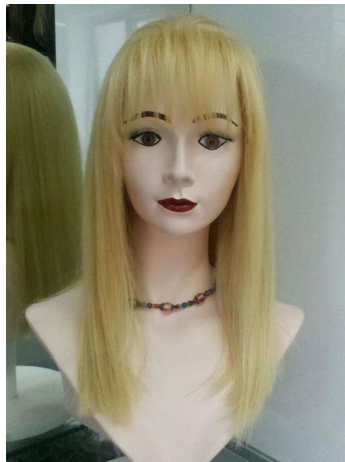

MOD. 09NAT

**Peluca larga 100%
natural.**

MOD. 10NAT

**Peluca larga
100% natural.**

MOD. I I NAT

**Cabello 100%
natural, 70cm de
largo.**

MOD. I2SIN

**Sintética de
Kanekalon de
70 cm de largo**

MOD. 13NAT

**Peluca 100%
natural 55 cm
de largo.**

MOD. I4NAT

**Peluca 100%
natural 50 cm
de largo.**

MOD. 150NC

**Peluca 100%
natural 58 cm de
largo.**

MOD. 16NAT
PELUCA 100%
NATURAL 50
CM DE LARGO

MOD. 17NAT

**Peluca 100%
natural.**

MOD. 18NAT

**Peluca 100%
natural.**

MOD. 19NAT

**Peluca 100%
natural.**

MOD. 20NAT

**Peluca 100%
natural.**

Horario de apertura: Lunes a Sábado de 10:00 am a 19:00 pm